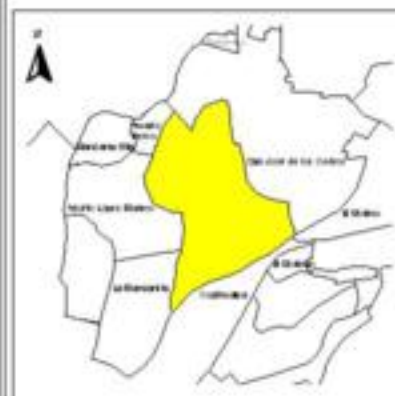

**EVALUA DF**  
 Consejo de Evaluación del  
 Desarrollo Social del  
 Distrito Federal

**ÍNDICE DE DESARROLLO SOCIAL**

Delegación: Cuajimalpa  
 Colonia: Jesús del Monte  
 Grado de desarrollo: Bajo

**Grado de Desarrollo Social**

- Muy bajo
- Bajo
- Medio
- Alto
- Sin dato

0.05 0 0.05 0.1 Kilómetros

Fuente: Elaboración propia con datos de Seduvi e INEGI